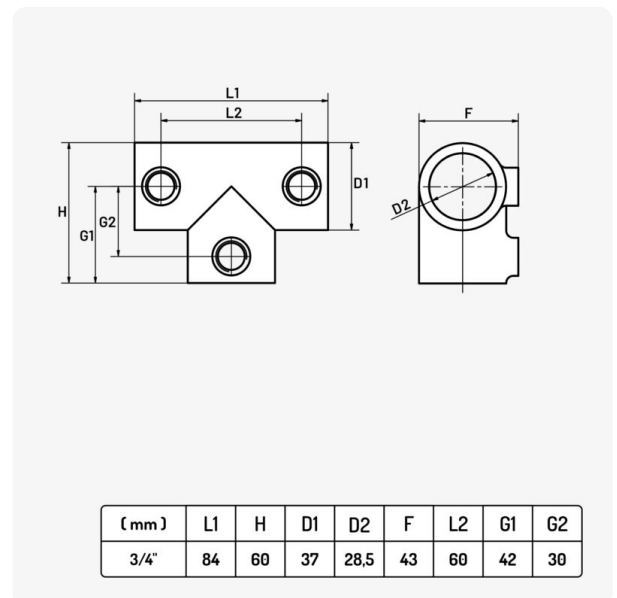

Té égal raccord direct

7,94€ TTC

SKU: MCFH0104000W1

<https://www.mc-fact.eu/shop/key-clamps/104-long-tee-key-clamp/>

Té égal raccord direct pour tuyaux d'assemblage tubulaire en acier par vise de blocage à clé hexagonale (Allen ou BRT).

Caractéristiques

- Poids** ND
- Dimensions** ND
- Usage** [Décoration](#)
- Taille** [3/4"](#)
- Matériaux** [Fonte](#)
- Gamme** [Déco](#), [Direct](#), [Fonte](#)

Dessin technique

Té égal Direct - 3/4"
SKU: MCFH0104034W1