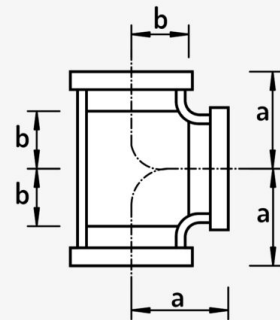

Té égal déco

3,20€ – 4,30€ TTC

SKU: MCFF8401100W1

<https://www.mc-fact.eu/shop/fittings/tee-equal-deco/>

Raccord à visser type té déco égale utiliser avec les raccords mâle.

Pour la création de déco industrielle.

Caractéristiques

Poids	ND
Dimensions	ND
Usage	Décoration
Type de filetage	BSPP Whitworth droit
Taille	1/2" , 3/4"
Matériaux	Fonte
Gamme	Déco , Fonte

Dessin technique

MC Fact (mm)	a	b
1/2"	21	11
3/4"	27	17

	Té égal déco - 1/2" SKU: MCFF8401112W1	42 × 35 × 28 mm	71,00 g	3,20€ TTC
	Té égal déco - 3/4" SKU: MCFF8401134W1	54 × 44 × 34 mm	102,00 g	4,30€ TTC