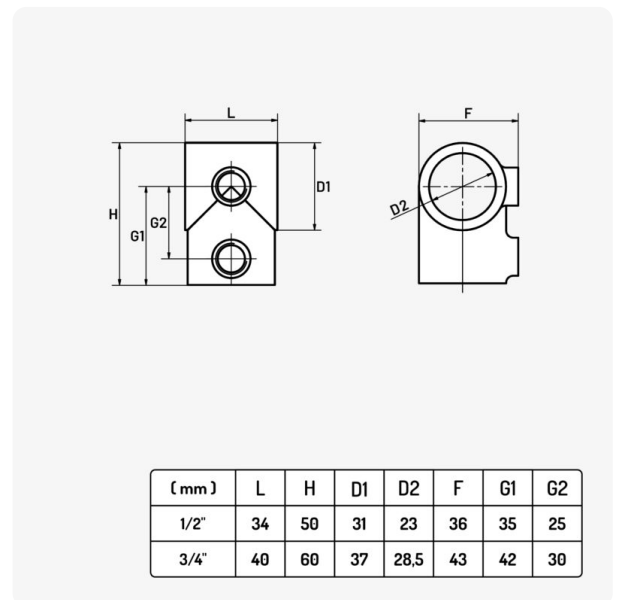

Té court raccord direct

2,90€ – 3,90€ TTC

SKU: MCFH0101000W1

<https://www.mc-fact.eu/shop/key-clamps/101-short-tee-key-clamp/>

Té court raccord direct traversant pour tuyaux d'assemblage tubulaire en acier par vise de blocage à clé hexagonale (Allen ou BRT).

Caractéristiques

- Poids** ND
- Dimensions** ND
- Usage** [Décoration](#)
- Taille** [1/2"](#), [3/4"](#)
- Matériaux** [Fonte](#)
- Gamme** [Déco](#), [Direct](#), [Fonte](#)

Dessin technique

| | | | | |
|--|---|-----------------|----------|-----------|
|  | Té court traversant Direct – 1/2" SKU: MCFH0101012W1 | 34 × 36 × 50 mm | 116,00 g | 2,90€ TTC |
|  | Té court traversant Direct – 3/4" SKU: MCFH0101034W1 | 40 × 43 × 60 mm | 182,00 g | 3,90€ TTC |
