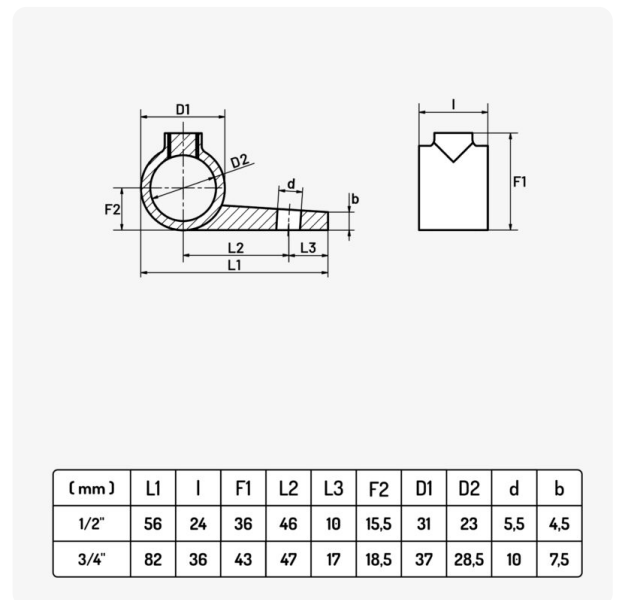

Support fixation simple raccord direct

4,40€ – 7,60€ TTC

SKU: MCFH0199000W1

<https://www.mc-fact.eu/shop/key-clamps/199-simple-fix-bracket-key-clamp/>

Support fixation simple raccord direct pour tuyaux d'assemblage direct tubulaire en acier par vis de blocage à clé hexagonale (Allen ou BTR).

Caractéristiques

- Poids** ND
- Dimensions** ND
- Usage** [Décoration](#)
- Taille** [1/2"](#), [3/4"](#)
- Matériaux** [Fonte](#)
- Gamme** [Déco](#), [Direct](#), [Fonte](#)

Dessin technique

	Support fixation simple Direct – 1/2" SKU: MCFH0199012W1	56 × 24 × 36 mm	80,00 g	7,60€ TTC
	Support fixation simple Direct – 3/4" SKU: MCFH0199034W1	82 × 36 × 43 mm	210,00 g	4,40€ TTC