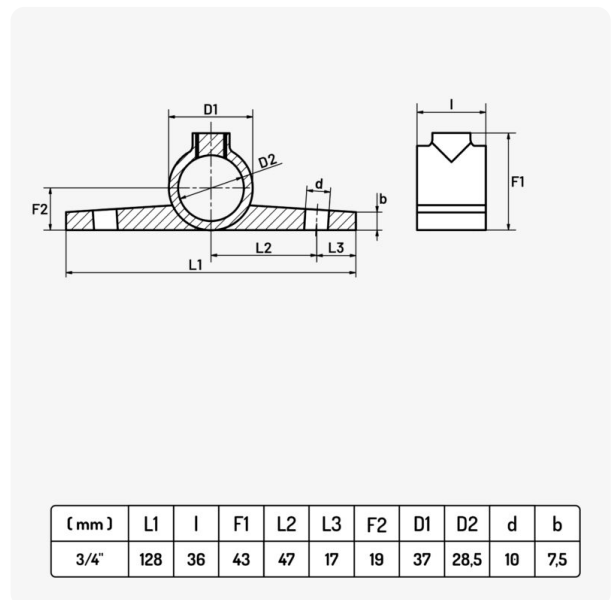

Support fixation double raccord direct

5,80€ TTC

SKU: MCFH0198000W1

<https://www.mc-fact.eu/shop/key-clamps/198-double-fix-bracket-key-clamp/>

Support fixation double raccord direct pour tuyaux d'assemblage direct tubulaire en acier par vis de blocage à clé hexagonale (Allen ou BTR).

Caractéristiques

- Poids** ND
- Dimensions** ND
- Usage** [Décoration](#)
- Taille** [3/4"](#)
- Matériaux** [Fonte](#)
- Gamme** [Déco](#), [Direct](#), [Fonte](#)

Dessin technique

Support fixation double Direct – 3/4"
SKU: MCFH0198034W1

128 × 36 × 43 mm

315,00 g

5,80€ TTC