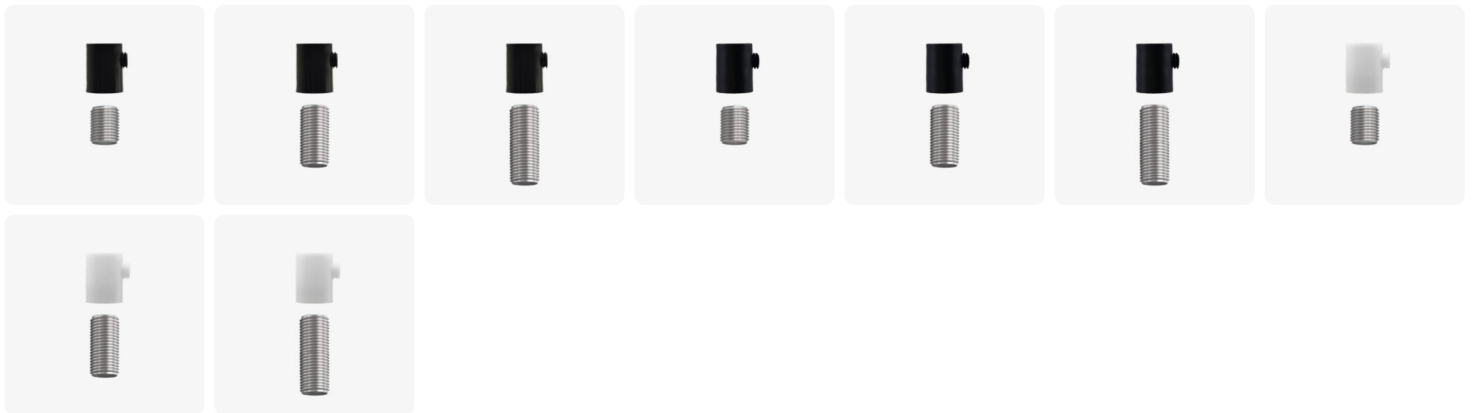

## Serre-câble Cylindrique en plastique sans écrou

0,50€ - 0,80€ TTC

SKU: MCFL0310000Y

<https://www.mc-fact.eu/shop/lighting/cable-clamp-cylindrical-plastic-nn/>

Serre câble cylindrique en plastique destiné à la fixation de câbles électriques textiles en tissu pour douilles électrique nu E27 ou E14.

### Caractéristiques

<b>Poids</b>	ND
<b>Dimensions</b>	ND
<b>Finition</b>	<a href="#">Noir mat</a> , <a href="#">Noir brillant</a> , <a href="#">Blanc brillant</a>
<b>Couleurs</b>	<a href="#">Noir</a> , <a href="#">Blanc</a>
<b>Matériaux</b>	<a href="#">Thermoplastique</a>
<b>Type de filetage</b>	<a href="#">PAS Fin</a>

	Serre-câble Cylindrique en plastique sans écrou – Noir mat, 10mm (1cm) SKU: MCFL0311001Y3	13 × 13 × 17 mm	2,50 g	0,50€ TTC
	Serre-câble Cylindrique en plastique sans écrou – Noir mat, 15mm (1,5cm) SKU: MCFL0311501Y3	13 × 13 × 17 mm	3,30 g	0,50€ TTC
	Serre-câble Cylindrique en plastique sans écrou – Noir mat, 20mm (2cm) SKU: MCFL0312001Y3	13 × 13 × 17 mm	4,20 g	0,70€ TTC
	Serre-câble Cylindrique en plastique sans écrou – Noir brillant, 10mm (1cm) SKU: MCFL0311001Y4	13 × 13 × 17 mm	2,50 g	0,55€ TTC
	Serre-câble Cylindrique en plastique sans écrou – Noir brillant, 15mm (1,5cm) SKU: MCFL0311501Y4	13 × 13 × 17 mm	3,30 g	0,55€ TTC
	Serre-câble Cylindrique en plastique sans écrou – Noir brillant, 20mm (2cm) SKU: MCFL0312001Y4	13 × 13 × 17 mm	4,20 g	0,80€ TTC
	Serre-câble Cylindrique en plastique sans écrou – Blanc brillant, 10mm (1cm) SKU: MCFL0311002Y4	13 × 13 × 17 mm	2,50 g	0,55€ TTC
	Serre-câble Cylindrique en plastique sans écrou – Blanc brillant, 15mm (1,5cm) SKU: MCFL0311502Y4	13 × 13 × 17 mm	3,30 g	0,55€ TTC
	Serre-câble Cylindrique en plastique sans écrou – Blanc brillant, 20mm (2cm) SKU: MCFL0312002Y4	13 × 13 × 17 mm	4,20 g	0,80€ TTC