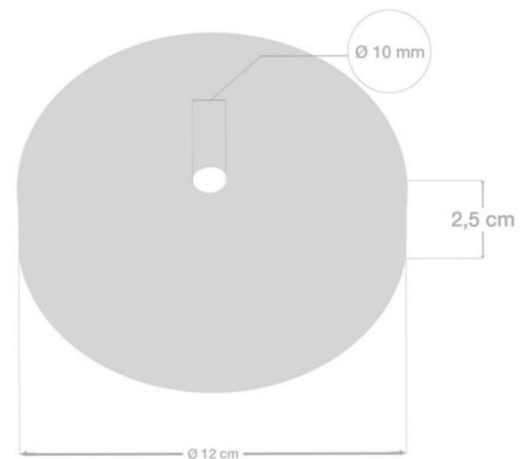

Dessin technique