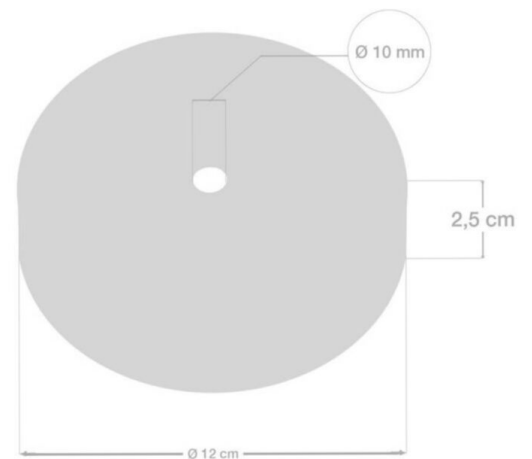

Rosace métal serre-câble métallique

7,40€ - 16,40€ TTC

SKU: MCFL0501100

<https://www.mc-fact.eu/shop/lighting/ceiling-rose-s120-clamp-cs/>

Rosace métallique pour luminaire avec serre-câble en métal.
Disponible en 8 coloris différent.

Caractéristiques

| | |
|-------------------|----------------------------|
| Weight | 168 g |
| Dimensions | 120 × 120 × 25 mm |
| Matériaux | Métallique |
| Diamètre | 120mm |
| Hauteur | 25mm |

Dessin technique