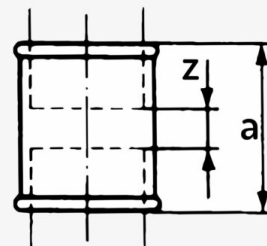

Raccord Manchon Femelle

1,30€ – 3,20€ TTC

SKU: MCFF2001100W1

<https://www.mc-fact.eu/shop/fittings/sockets/socket-female/>

Raccord de plomberie manchon Femelle / Femelle utilisé lors de la fabrication d'étagères en concept tube de plomberie. Mais également lors de création de lampe et luminaire en tuyaux de plomberie.

Caractéristiques

Poids	ND
Dimensions	ND
Usage	Décoration , Plomberie
Type de filetage	BSPP Whitworth droit
Taille	1/2" , 3/4" , 1" , 1 1/4"
Certifié	DVGW , SVGW
Matériaux	Fonte

Dessin technique

	a	z
1/2"	36	10
3/4"	40	9
1"	45	11