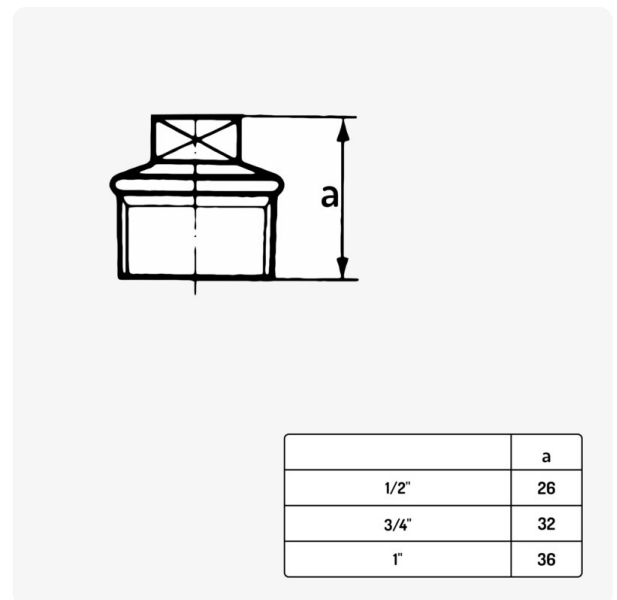

Bouchon à collet

0,90€ – 1,29€ TTC

SKU: MCFF0311300W1

<https://www.mc-fact.eu/shop/fittings/caps/plug-beaded/>

Raccord de plomberie bouchon à collet pour patère murale, réalisation de pied pour lampe à poser, ...

Caractéristiques

Weight	N/A
Dimensions	N/A
Usage	Décoration , Plomberie
Type de filetage	BSPT Whitworth Conique
Taille	1/2" , 3/4" , 1"
Certifié	DVGW , SVGW
Matériaux	Fonte

Dessin technique

	Bouchon – 1/2" SKU: MCFF0311312W1	26 mm	41,00 g	0,90€ TTC
	Bouchon – 3/4" SKU: MCFF0311334W1	32 mm	72,00 g	1,19€ TTC
	Bouchon – 1" SKU: MCFF0311344W1	36 mm	119,00 g	1,29€ TTC