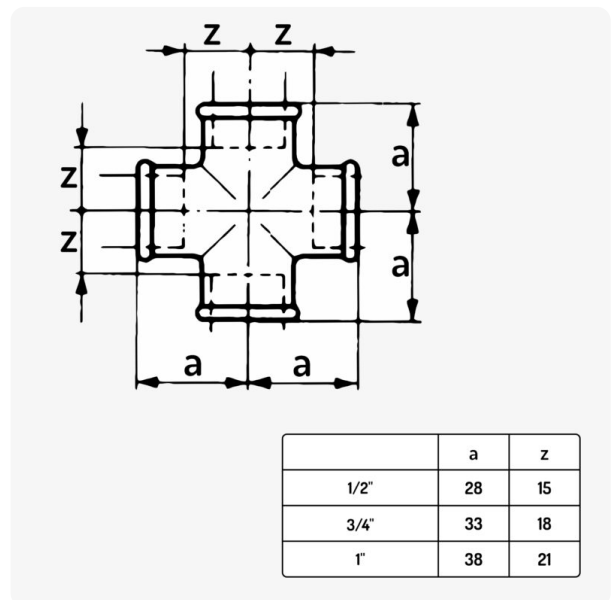

## Croix égal

5,10€ – 8,80€ TTC

SKU: MCFF0411100W1

<https://www.mc-fact.eu/shop/fittings/tees-crosses/cross-equal/>

Raccord croix égal de plomberie femelle standard en fonte disponible en 3 versions.

## Caractéristiques

<b>Poids</b>	ND
<b>Usage</b>	<a href="#">Décoration</a> , <a href="#">Plomberie</a>
<b>Type de filetage</b>	<a href="#">BSPT Whitworth Conique</a>
<b>Taille</b>	<a href="#">1/2"</a> , <a href="#">3/4"</a> , <a href="#">1"</a>
<b>Certifié</b>	<a href="#">DVGW</a> , <a href="#">SVGW</a>
<b>Matériaux</b>	<a href="#">Fonte</a>

## Dessin technique

	Croix égal - 1/2" SKU: MCFF0411112W1	ND	166,00 g	5,10€ TTC
	Croix égal - 3/4" SKU: MCFF0411134W1	ND	241,00 g	7,70€ TTC
	Croix égal - 1" SKU: MCFF0411144W1	ND	368,00 g	8,80€ TTC