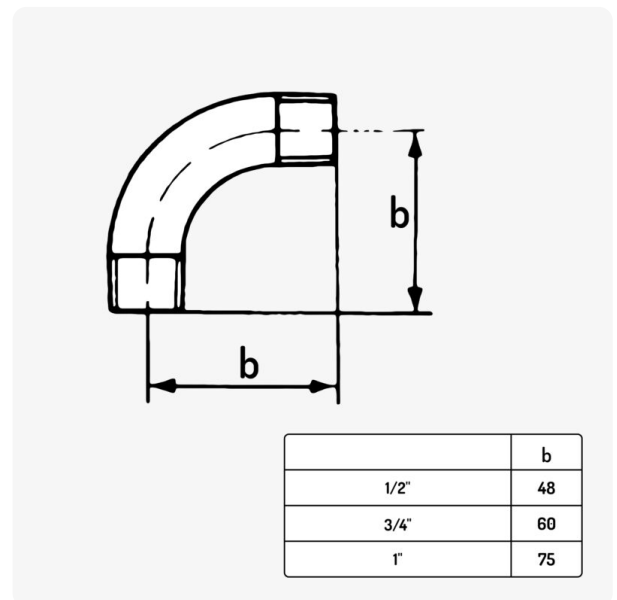

Coude long rayon 90° MM

5,90€ – 9,99€ TTC

SKU: MCFF0121300W1

<https://www.mc-fact.eu/shop/fittings/elbows/elbow-90-long-mm/>

Raccord coude long rayon 90° male male en fonte noir disponible en 3 versions.

Caractéristiques

Poids	ND
Dimensions	ND
Usage	Décoration , Plomberie
Type de filetage	BSPT Whitworth Conique
Taille	1/2" , 3/4" , 1"
Certifié	DVGW , SVGW
Matériaux	Fonte
Gamme	Classique , Fonte

Dessin technique

	Coude long 90° M/M - 1/2" SKU: MCFF0121312W1	59 × 59 × 21,3 mm	88,00 g	5,90€ TTC
	Coude long 90° M/M - 3/4" SKU: MCFF0121334W1	74 × 74 × 26,9 mm	160,00 g	6,90€ TTC
	Coude long 90° M/M - 1" SKU: MCFF0121344W1	92 × 92 × 33,6 mm	264,00 g	9,99€ TTC