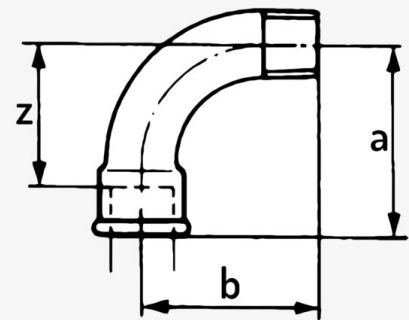

Coude long rayon 90° FM

2,99€ – 6,90€ TTC

SKU: MCFF0121200W1

<https://www.mc-fact.eu/shop/fittings/elbows/elbow-90-long-fm/>

Raccord coude long rayon 90° male femelle en fonte noir disponible en 3 versions.

Caractéristiques

Poids	ND
Dimensions	ND
Usage	Décoration , Plomberie
Type de filetage	BSPT Whitworth Conique
Taille	1/2" , 3/4" , 1"
Certifié	DVGW , SVGW
Matériaux	Fonte

Dessin technique

	a	b	z
1/2"	55	48	42
3/4"	69	60	54
1"	85	75	68

	Coude long 90° F/M – 1/2" SKU: MCFF0121212W1	64 × 67 × 29 mm	110,00 g	2,99€ TTC
	Coude long 90° F/M – 3/4" SKU: MCFF0121234W1	78 × 86 × 36 mm	200,00 g	5,10€ TTC
	Coude long 90° F/M – 1" SKU: MCFF0121244W1	97 × 102 × 43 mm	310,00 g	6,90€ TTC