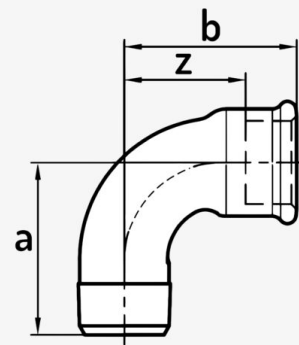

Coude court 90° F/M

2,80€ – 5,60€ TTC

SKU: MCFF0111200W1

<https://www.mc-fact.eu/shop/fittings/elbows/elbow-90-short-fm/>

Raccord coude court 90° male femelle en fonte noir disponible en 3 versions.

Caractéristiques

Poids	ND
Dimensions	ND
Usage	Décoration , Plomberie
Type de filetage	BSPT Whitworth Conique
Taille	1/2" , 3/4" , 1"
Certifié	DVGW , SVGW
Matériaux	Fonte

Dessin technique

	a	b	z
1/2"	45	45	32
3/4"	50	50	35
1"	63	63	46

	Coude court 90° F/M - 1/2" SKU: MCFF0111212W1	61 × 56 × 29 mm	100,00 g	2,80€ TTC
	Coude court 90° F/M - 3/4" SKU: MCFF0111234W1	70 × 64 × 36 mm	165,00 g	4,20€ TTC
	Coude court 90° F/M - 1" SKU: MCFF0111244W1	85 × 80 × 43 mm	265,00 g	5,60€ TTC