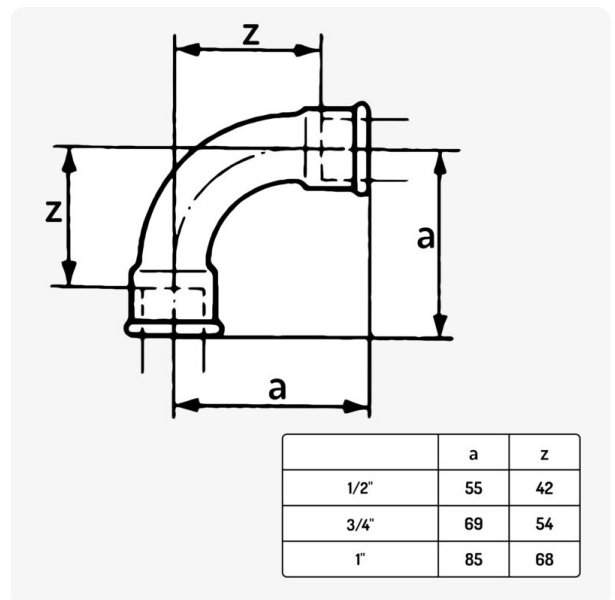

Coude 90° long

3,40€ – 6,90€ TTC

SKU: MCFF0121100W1

<https://www.mc-fact.eu/shop/fittings/elbows/elbow-90-long/>

Raccord coude 90° long rayon de plomberie Femelle / Femelle standard en fonte disponible en 3 versions.

Caractéristiques

- Poids** ND
- Dimensions** ND
- Usage** [Décoration](#), [Plomberie](#)
- Type de filetage** [BSPP Whitworth droit](#)
- Taille** [1/2"](#), [3/4"](#), [1"](#)
- Certifié** [DVGW](#), [SVGW](#)
- Matériaux** [Fonte](#)

Dessin technique

	Coude 90° long – 1/2" SKU: MCFF0121112W1	72 × 72 × 29 mm	125,00 g	3,40€ TTC
	Coude 90° long – 3/4" SKU: MCFF0121134W1	88 × 88 × 36 mm	220,00 g	5,30€ TTC
	Coude 90° long – 1" SKU: MCFF0121144W1	118 × 118 × 53 mm	350,00 g	6,90€ TTC