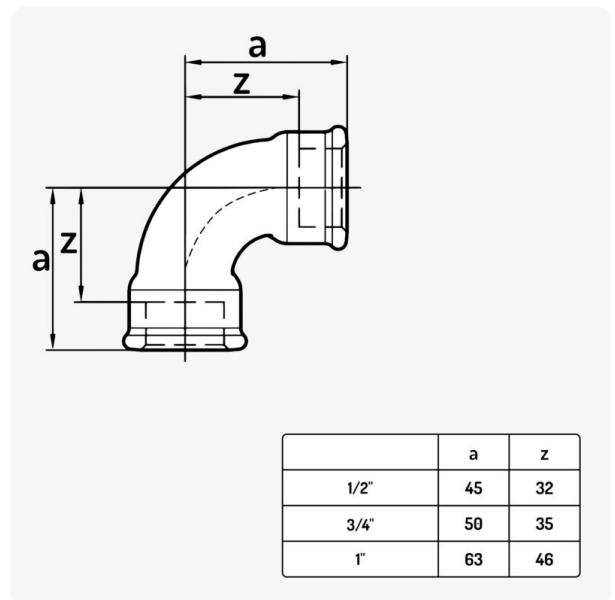

## Coude 90° court

2,80€ – 5,99€ TTC

SKU: MCFF0111100W1

<https://www.mc-fact.eu/shop/fittings/elbows/elbow-90-short/>

Raccord coude 90° court plomberie Femelle / Femelle standard en fonte disponible en 3 versions.

### Caractéristiques

Poids	ND
Dimensions	ND
Usage	<a href="#">Décoration</a> , <a href="#">Plomberie</a>
Type de filetage	<a href="#">BSPP Whitworth droit</a>
Taille	<a href="#">1/2"</a> , <a href="#">3/4"</a> , <a href="#">1"</a>
Certifié	<a href="#">DVGW</a> , <a href="#">SVGW</a>
Matériaux	<a href="#">Fonte</a>

### Dessin technique

	Coude 90° court – 1/2" SKU: MCFF011112W1	61 × 61 × 29 mm	105,00 g	2,80€ TTC
	Coude 90° court – 3/4" SKU: MCFF0111134W1	69 × 69 × 36 mm	180,00 g	3,70€ TTC
	Coude 90° court – 1" SKU: MCFF0111144W1	87 × 87 × 43 mm	275,00 g	5,99€ TTC