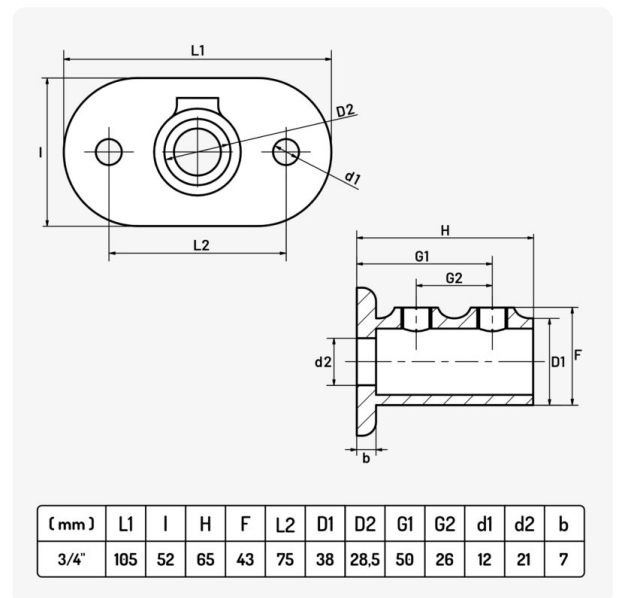

Platine fixation ovale raccord direct

8,99€ TTC

SKU: MCFH0132000W1

<https://www.mc-fact.eu/shop/key-clamps/132-railing-flange-key-clamp/>

Platine fixation ovale raccord direct non traversante pour tuyaux d'assemblage direct tubulaire en acier par vis de blocage à clé hexagonale (Allen ou BTR).
Pour fixation de garde de corps au sol.

Caractéristiques

- Poids** ND
- Dimensions** ND
- Usage** [Décoration](#)
- Taille** [3/4"](#)
- Matériaux** [Fonte](#)
- Gamme** [Déco](#), [Direct](#), [Fonte](#)

Dessin technique

Platine fixation ovale Direct – 3/4"
SKU: MCFH0132034W1