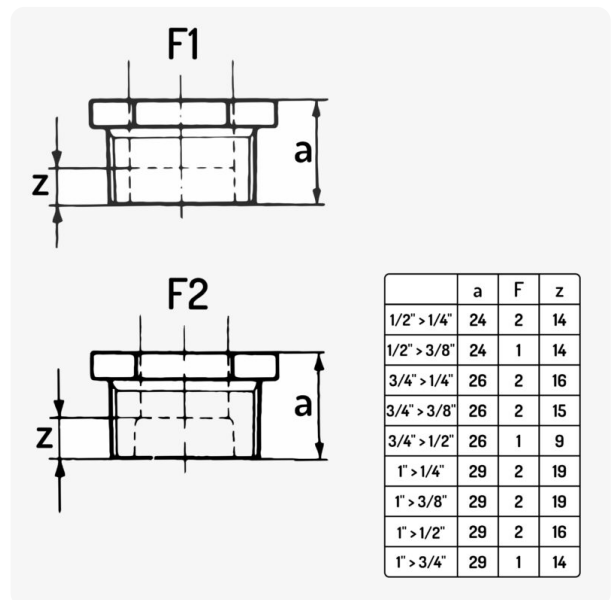

## Mamelon réduit en fonte

1,10€ – 2,50€ TTC

SKU: MCFF1001200W1

<https://www.mc-fact.eu/shop/fittings/reducers/reducer-fm/>

Mamelon réduit male femelle en fonte disponible en plusieurs version.

### Caractéristiques

- Poids** ND
- Usage** [Décoration](#), [Plomberie](#)
- Type de filetage** [BSPT Whitworth Conique](#)
- Réduction** [1/2" > 1/4"](#), [1/2" > 3/8"](#), [3/4" > 1/4"](#), [3/4" > 3/8"](#), [3/4" > 1/2"](#), [1" > 3/8"](#), [1" > 1/2"](#), [1" > 3/4"](#)
- Taille** [1/4"](#), [3/8"](#), [1/2"](#), [3/4"](#), [1"](#)
- Certifié** [DVGW](#), [SVGW](#)
- Matériaux** [Fonte](#)

### Dessin technique

	Mamelon Réduit Male/Femelle – 1/2" > 1/4" SKU: MCFF1121214W1	ND 40,00 g	1,10€ TTC
	Mamelon Réduit Male/Femelle – 1/2" > 3/8" SKU: MCFF1121238W1	ND 33,00 g	1,30€ TTC
	Mamelon Réduit Male/Femelle – 3/4" > 1/4" SKU: MCFF1341214W1	ND 65,00 g	2,10€ TTC
	Mamelon Réduit Male/Femelle – 3/4" > 3/8" SKU: MCFF1341238W1	ND 68,00 g	1,20€ TTC
	Mamelon Réduit Male/Femelle – 3/4" > 1/2" SKU: MCFF1341212W1	ND 58,00 g	1,10€ TTC
	Mamelon Réduit Male/Femelle – 1" > 3/8" SKU: MCFF1441238W1	ND 115,00 g	2,50€ TTC
	Mamelon Réduit Male/Femelle – 1" > 1/2" SKU: MCFF1441212W1	ND 107,00 g	1,59€ TTC
	Mamelon Réduit Male/Femelle – 1" > 3/4" SKU: MCFF1441234W1	ND 85,00 g	1,49€ TTC