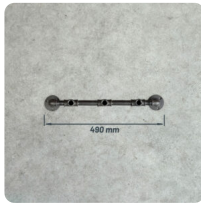

Caractéristiques

Poids	ND
Dimensions	115 × 65 mm
Bride	Déco 1914
Usage	Décoration
Type de filetage	BSPP Whitworth droit
Taille	1/2"
Matériaux	Acier , Fonte

	Kit porte-manteaux sans crochets 1 à 5 sorties – 1 Sortie, Assemblé, Sans vis, Standard SKU: MCFK3010012W1PA1	230 × 115 × 65 mm	573,00 g	21,30€ TTC
	Kit porte-manteaux sans crochets 1 à 5 sorties – 1 Sortie, Assemblé, Vis et cheville, Standard SKU: MCFK3010012W1PA1S66	230 × 115 × 65 mm	607,00 g	26,60€ TTC
	Kit porte-manteaux sans crochets 1 à 5 sorties – 2 Sorties, Assemblé, Sans vis, Standard SKU: MCFK3020012W1PA1	360 × 115 × 65 mm	804,00 g	24,20€ TTC
	Kit porte-manteaux sans crochets 1 à 5 sorties – 2 Sorties, Assemblé, Vis et cheville, Standard SKU: MCFK3020012W1PA1S66	360 × 115 × 65 mm	838,00 g	29,40€ TTC
	Kit porte-manteaux sans crochets 1 à 5 sorties – 3 Sorties, Assemblé, Sans vis, Standard SKU: MCFK3030012W1PA1	490 × 115 × 65 mm	1035,00 g	30,00€ TTC
	Kit porte-manteaux sans crochets 1 à 5 sorties – 3 Sorties, Assemblé, Vis et cheville, Standard SKU: MCFK3030012W1PA1S66	490 × 115 × 65 mm	1069,00 g	35,30€ TTC
	Kit porte-manteaux sans crochets 1 à 5 sorties – 4 Sorties, Assemblé, Sans vis, Standard SKU: MCFK3040012W1PA1	620 × 115 × 65 mm	1266,00 g	35,90€ TTC
	Kit porte-manteaux sans crochets 1 à 5 sorties – 4 Sorties, Assemblé, Vis et cheville, Standard SKU: MCFK3040012W1PA1S66	620 × 115 × 65 mm	1300,00 g	41,20€ TTC
	Kit porte-manteaux sans crochets 1 à 5 sorties – 5 Sorties, Assemblé, Sans vis, Standard SKU: MCFK3050012W1PA1	750 × 115 × 65 mm	1497,00 g	41,80€ TTC
	Kit porte-manteaux sans crochets 1 à 5 sorties – 5 Sorties, Assemblé, Vis et cheville, Standard SKU: MCFK3050012W1PA1S66	750 × 115 × 65 mm	1531,00 g	47,10€ TTC
	Kit porte-manteaux sans crochets 1 à 5 sorties – 1 Sortie, Kit, Sans vis, Standard SKU: MCFK3010012W1	230 × 115 × 65 mm	573,00 g	12,20€ TTC
	Kit porte-manteaux sans crochets 1 à 5 sorties – 1 Sortie, Kit, Vis et cheville, Standard SKU: MCFK3010012W1S66	230 × 115 × 65 mm	607,00 g	17,50€ TTC
	Kit porte-manteaux sans crochets 1 à 5 sorties – 2 Sorties, Kit, Sans vis, Standard SKU: MCFK3020012W1	360 × 115 × 65 mm	804,00 g	15,10€ TTC
	Kit porte-manteaux sans crochets 1 à 5 sorties – 2 Sorties, Kit, Vis et cheville, Standard SKU: MCFK3020012W1S66	360 × 115 × 65 mm	838,00 g	20,40€ TTC
	Kit porte-manteaux sans crochets 1 à 5 sorties – 3 Sorties, Kit, Sans vis, Standard SKU: MCFK3030012W1	490 × 115 × 65 mm	1035,00 g	17,90€ TTC
	Kit porte-manteaux sans crochets 1 à 5 sorties – 3 Sorties, Kit, Vis et cheville,	490 × 115 × 65	1069,00	23,20€