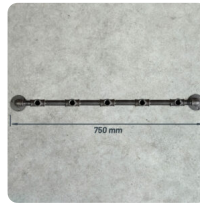

Caractéristiques

Poids	ND
Dimensions	115 × 65 mm
Bride	Déco 1914
Usage	Décoration
Type de filetage	BSPP Whitworth droit
Taille	1/2"
Matériaux	Acier , Fonte

	Kit porte-manteaux sans crochets 1 à 5 sorties – 1 Sortie, Assemblé, Sans vis, Standard SKU: MCFK3010012W1PA1	230 × 115 × 65 mm	573,00 g	21,30€ TTC
	Kit porte-manteaux sans crochets 1 à 5 sorties – 1 Sortie, Assemblé, Vis et cheville, Standard SKU: MCFK3010012W1PA1S66	230 × 115 × 65 mm	607,00 g	26,60€ TTC
	Kit porte-manteaux sans crochets 1 à 5 sorties – 2 Sorties, Assemblé, Sans vis, Standard SKU: MCFK3020012W1PA1	360 × 115 × 65 mm	804,00 g	24,20€ TTC
	Kit porte-manteaux sans crochets 1 à 5 sorties – 2 Sorties, Assemblé, Vis et cheville, Standard SKU: MCFK3020012W1PA1S66	360 × 115 × 65 mm	838,00 g	29,40€ TTC
	Kit porte-manteaux sans crochets 1 à 5 sorties – 3 Sorties, Assemblé, Sans vis, Standard SKU: MCFK3030012W1PA1	490 × 115 × 65 mm	1035,00 g	30,00€ TTC
	Kit porte-manteaux sans crochets 1 à 5 sorties – 3 Sorties, Assemblé, Vis et cheville, Standard SKU: MCFK3030012W1PA1S66	490 × 115 × 65 mm	1069,00 g	35,30€ TTC
	Kit porte-manteaux sans crochets 1 à 5 sorties – 4 Sorties, Assemblé, Sans vis, Standard SKU: MCFK3040012W1PA1	620 × 115 × 65 mm	1266,00 g	35,90€ TTC
	Kit porte-manteaux sans crochets 1 à 5 sorties – 4 Sorties, Assemblé, Vis et cheville, Standard SKU: MCFK3040012W1PA1S66	620 × 115 × 65 mm	1300,00 g	41,20€ TTC
	Kit porte-manteaux sans crochets 1 à 5 sorties – 5 Sorties, Assemblé, Sans vis, Standard SKU: MCFK3050012W1PA1	750 × 115 × 65 mm	1497,00 g	41,80€ TTC
	Kit porte-manteaux sans crochets 1 à 5 sorties – 5 Sorties, Assemblé, Vis et cheville, Standard SKU: MCFK3050012W1PA1S66	750 × 115 × 65 mm	1531,00 g	47,10€ TTC
	Kit porte-manteaux sans crochets 1 à 5 sorties – 1 Sortie, Kit, Sans vis, Standard SKU: MCFK3010012W1	230 × 115 × 65 mm	573,00 g	12,20€ TTC
	Kit porte-manteaux sans crochets 1 à 5 sorties – 1 Sortie, Kit, Vis et cheville, Standard SKU: MCFK3010012W1S66	230 × 115 × 65 mm	607,00 g	17,50€ TTC
	Kit porte-manteaux sans crochets 1 à 5 sorties – 2 Sorties, Kit, Sans vis, Standard SKU: MCFK3020012W1	360 × 115 × 65 mm	804,00 g	15,10€ TTC
	Kit porte-manteaux sans crochets 1 à 5 sorties – 2 Sorties, Kit, Vis et cheville, Standard SKU: MCFK3020012W1S66	360 × 115 × 65 mm	838,00 g	20,40€ TTC
	Kit porte-manteaux sans crochets 1 à 5 sorties – 3 Sorties, Kit, Sans vis, Standard SKU: MCFK3030012W1	490 × 115 × 65 mm	1035,00 g	17,90€ TTC
	Kit porte-manteaux sans crochets 1 à 5 sorties – 3 Sorties, Kit, Vis et cheville,	490 × 115 × 65	1069,00	23,20€