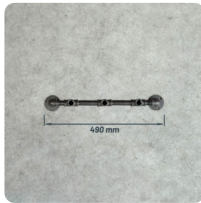

Kit porte-manteaux sans crochets 1 à 5 sorties - Déco 1914

12,20€ - 56,70€ TTC

SKU: MCFK2000012W1

<https://www.mc-fact.eu/shop/kits/kit-hooks-1to5-ds1914-m1/>

Kit porte-manteaux sans crochets diy sur bride plancher déco 1914 en taille 1/2" de style industrielle en concept tube. Longueur 230mm à 750mm pourvu d'une bride planche déco 1914 de diamètre 65mm.