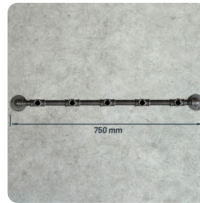

Kit porte-manteaux sans crochets 1 à 5 sorties - Déco 1914

12,20€ - 56,70€ TTC

SKU: MCFK2000012W1

<https://www.mc-fact.eu/shop/kits/kit-hooks-1to5-ds1914-m1/>

Kit porte-manteaux sans crochets diy sur bride plancher déco 1914 en taille 1/2" de style industrielle en concept tube. Longueur 230mm à 750mm pourvu d'une bride planche déco 1914 de diamètre 65mm.