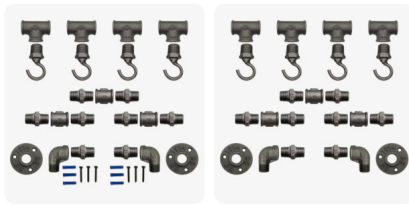

Porte Manteau Industriel 4 Crochets Verticaux sur bride 1914

59,80€ - 83,90€ TTC

SKU: MCFK5140512

<https://www.mc-fact.eu/shop/kits/kit-hooks-vertical-4-hook-cast-iron-ds1914-m3/>

Porte manteau industriel quatre crochets verticaux de style industrielle vintage. Il est conçu avec des raccords de plomberie de taille 1/2" (15/21) et munis de brides déco 1914 3 trous.

Caractéristiques

Poids	ND
Dimensions	645 × 53 × 110 mm
Matériaux	Fonte
Usage	Décoration
Taille	1/2"
Option	Assemblé, Kit

	<p>Porte Manteau Industriel 4 Crochets Verticaux sur bride 1914 – Assemblé, Sans vis SKU: MCFK5140512W1PA1</p>	<p>645 × 53 × 110 mm</p>	<p>1811,00 g</p>	<p>77,90€ TTC</p>
	<p>Porte Manteau Industriel 4 Crochets Verticaux sur bride 1914 – Assemblé, Vis et cheville SKU: MCFK5140512W1PA1S66</p>	<p>645 × 53 × 110 mm</p>	<p>1847,00 g</p>	<p>83,90€ TTC</p>
	<p>Porte Manteau Industriel 4 Crochets Verticaux sur bride 1914 – Kit, Sans vis SKU: MCFK5140512W1</p>	<p>645 × 53 × 110 mm</p>	<p>1811,00 g</p>	<p>59,80€ TTC</p>
	<p>Porte Manteau Industriel 4 Crochets Verticaux sur bride 1914 – Kit, Vis et cheville SKU: MCFK5140512W1S66</p>	<p>645 × 53 × 110 mm</p>	<p>1847,00 g</p>	<p>65,70€ TTC</p>