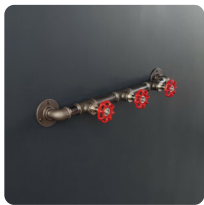

## Kit extrémité porte-manteaux

5,40€ – 6,60€ TTC

SKU: MCFC0020512

<https://www.mc-fact.eu/shop/kits/kit-hook-c-extremity-m1/>

Kit extrémité porte-manteau diy sur bride déco

## Caractéristiques

<b>Poids</b>	ND
<b>Dimensions</b>	100 × 65 × 56 mm
<b>Usage</b>	<a href="#">Décoration</a>
<b>Type de filetage</b>	<a href="#">BSPT Whitworth Conique</a>
<b>Taille</b>	<a href="#">1/2"</a>
<b>Matériaux</b>	<a href="#">Acier</a> , <a href="#">Fonte</a>

---

	Kit extrémité porte-manteaux – Standard SKU: MCFC0020512W1	100 × 65 × 56 mm	222,00 g	5,40€ TTC
	Kit extrémité porte-manteaux – Grenailé SKU: MCFC0020512Z1	100 × 65 × 56 mm	222,00 g	6,60€ TTC

---