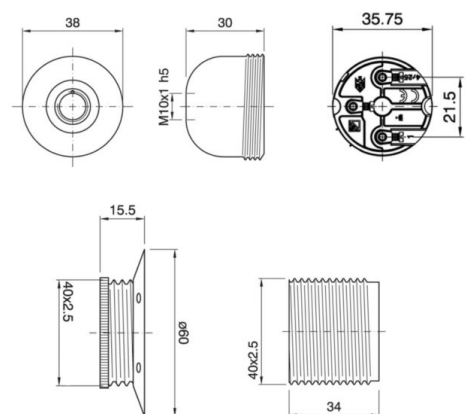

Kit douille E27 double férule rouille pour cable

10,60€ - 12,30€ TTC

SKU: MCFL0400128C2-1

<https://www.mc-fact.eu/shop/lighting/kit-lampholder-e27-double-ferrule-rust/>

Douille E27 en métal à double férule rouille avec serre-câble cylindrique métallique ou serre-câble plastique pour le raccordement sur câble électrique textile ou pvc.

Caractéristiques

- Poids** ND
- Dimensions** 60 × 60 × 70 mm
- Serre-cable** Cylindrique, Conique
- Finition** [Mat](#), [Rouille foncée](#)
- Matériaux** [Métallique](#)
- Douille** [E27](#)
- Couleurs** [Rouille](#), [Brun](#)

Dessin technique

E27

Kit douille E27 double férule rouille pour cable – Cylindrique

SKU: MCFL0400228C2

60 × 60 × 70 mm 77,00 g 12,30€ TTC

E27

Kit douille E27 double férule rouille pour cable – Conique

SKU: MCFL0400328C

60 × 60 × 70 mm 69,00 g 10,60€ TTC