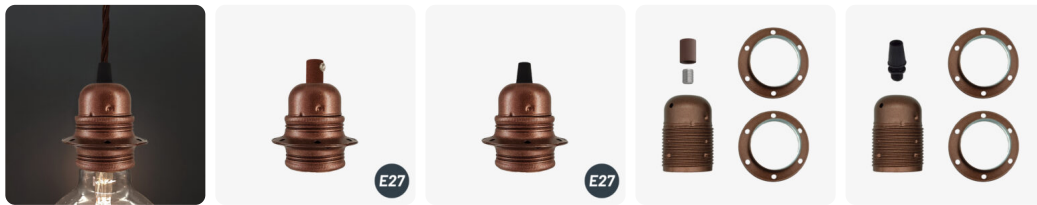

Kit douille E27 double férule rouille pour cable

10,60€ - 12,30€ TTC

SKU: MCFL0400128C2-1

<https://www.mc-fact.eu/shop/lighting/kit-lampholder-e27-double-ferrule-rust/>

Douille E27 en métal à double férule rouille avec serre-câble cylindrique métallique ou serre-câble plastique pour le raccordement sur câble électrique textile ou pvc.

Caractéristiques

- Poids** ND
- Dimensions** 60 × 60 × 70 mm
- Serre-cable** Cylindrique, Conique
- Finition** [Mat](#), [Rouille foncée](#)
- Matériaux** [Métallique](#)
- Douille** [E27](#)
- Couleurs** [Rouille](#), [Brun](#)

Dessin technique

E27

Kit douille E27 double férule rouille pour cable – Cylindrique

SKU: MCFL0400228C2

60 × 60 × 70 mm 77,00 g 12,30€ TTC

E27

Kit douille E27 double férule rouille pour cable – Conique

SKU: MCFL0400328C