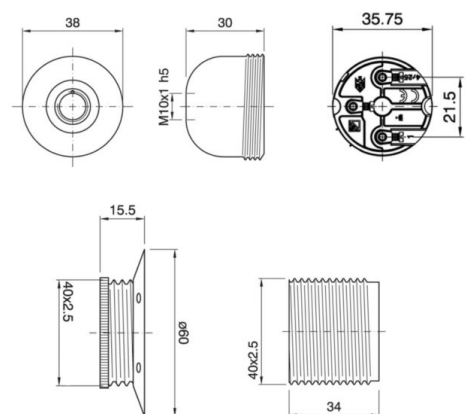

Kit douille E27 double férule perle noire pour cable

9,00€ – 10,70€ TTC

SKU: MCFL0400122W8-1

<https://www.mc-fact.eu/shop/lighting/kit-lampholder-e27-double-ferrule-black-pearl/>

Douille E27 en métal à double férule perle noire avec serre-câble cylindrique métallique ou serre-câble plastique pour le raccordement sur câble électrique textile ou pvc.

Caractéristiques

- Poids** ND
- Dimensions** 60 × 60 × 70 mm
- Serre-cable** Cylindrique, Conique
- Finition** [Brillant](#), [Perle noire](#)
- Matériaux** [Métallique](#)
- Douille** [E27](#)
- Couleurs** [Noir](#)

Dessin technique

Kit douille E27 double férule perle noire pour cable – Cylindrique

SKU: MCFL0400222W8

60 × 60 × 70 mm 75,00 g 10,70€ TTC

Kit douille E27 double férule perle noire pour cable – Conique

SKU: MCFL0400322W8

60 × 60 × 70 mm 67,00 g 9,00€ TTC