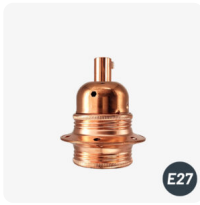

Kit douille E27 double férule cuivre pour cable

9,00€ – 10,70€ TTC

SKU: MCFL0400120W8-1

<https://www.mc-fact.eu/shop/lighting/kit-lampholder-e27-double-ferrule-copper/>

Douille E27 en métal à double férule cuivre avec serre-câble cylindrique métallique ou serre-câble plastique pour le raccordement sur câble électrique textile ou pvc.

Caractéristiques

Poids	ND
Dimensions	60 × 60 × 70 mm
Serre-cable	Cylindrique, Conique
Finition	Brillant , Cuivre
Matériaux	Métallique
Douille	E27
Couleurs	Cuivre , Rouge

E27

Kit douille E27 double férule cuivre pour cable – Cylindrique

SKU: MCFL0400220W8

60 × 60 × 70 mm 75,00 g 10,70€ TTC

E27

Kit douille E27 double férule cuivre pour cable – Conique

SKU: MCFL0400320W8

60 × 60 × 70 mm 67,00 g 9,00€ TTC