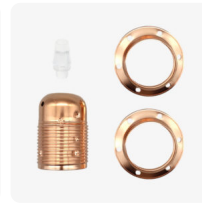

Kit douille E27 double férule cuivre pour cable

9,00€ – 10,70€ TTC

SKU: MCFL0400120W8-1

<https://www.mc-fact.eu/shop/lighting/kit-lampholder-e27-double-ferrule-copper/>

Douille E27 en métal à double férule cuivre avec serre-câble cylindrique métallique ou serre-câble plastique pour le raccordement sur câble électrique textile ou pvc.

Caractéristiques

Poids	ND
Dimensions	60 × 60 × 70 mm
Serre-cable	Cylindrique, Conique
Finition	Brillant , Cuivre
Matériaux	Métallique
Douille	E27
Couleurs	Cuivre , Rouge

E27

Kit douille E27 double férule cuivre pour cable – Cylindrique

SKU: MCFL0400220W8

60 × 60 × 70 mm 75,00 g 10,70€ TTC

E27

Kit douille E27 double férule cuivre pour cable – Conique

SKU: MCFL0400320W8

60 × 60 × 70 mm 67,00 g 9,00€ TTC