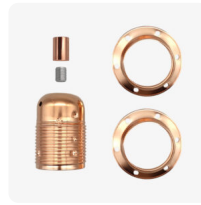

Kit douille E27 double férule cuivre pour cable

9,00€ – 10,70€ TTC

SKU: MCFL0400120W8-1

<https://www.mc-fact.eu/shop/lighting/kit-lampholder-e27-double-ferrule-copper/>

Douille E27 en métal à double férule cuivre avec serre-câble cylindrique métallique ou serre-câble plastique pour le raccordement sur câble électrique textile ou pvc.

Caractéristiques

Poids	ND
Dimensions	60 × 60 × 70 mm
Serre-cable	Cylindrique, Conique
Finition	Brillant , Cuivre
Matériaux	Métallique
Douille	E27
Couleurs	Cuivre , Rouge

E27

Kit douille E27 double férule cuivre pour cable – Cylindrique

SKU: MCFL0400220W8

60 × 60 × 70 mm 75,00 g 10,70€ TTC

E27

Kit douille E27 double férule cuivre pour cable – Conique

SKU: MCFL0400320W8

60 × 60 × 70 mm 67,00 g 9,00€ TTC