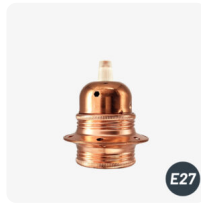

Kit douille E27 double férule cuivre pour cable

9,00€ – 10,70€ TTC

SKU: MCFL0400120W8-1

<https://www.mc-fact.eu/shop/lighting/kit-lampholder-e27-double-ferrule-copper/>

Douille E27 en métal à double férule cuivre avec serre-câble cylindrique métallique ou serre-câble plastique pour le raccordement sur câble électrique textile ou pvc.

Caractéristiques

Poids	ND
Dimensions	60 × 60 × 70 mm
Serre-cable	Cylindrique, Conique
Finition	Brillant , Cuivre
Matériaux	Métallique
Douille	E27
Couleurs	Cuivre , Rouge

E27

Kit douille E27 double férule cuivre pour cable – Cylindrique

SKU: MCFL0400220W8

60 × 60 × 70 mm 75,00 g 10,70€ TTC

E27

Kit douille E27 double férule cuivre pour cable – Conique

SKU: MCFL0400320W8

60 × 60 × 70 mm 67,00 g 9,00€ TTC