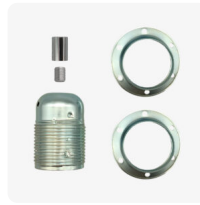

## Kit douille E27 double férule chrome pour cable

7,40€ - 9,00€ TTC

SKU: MCFL0400023W8

<https://www.mc-fact.eu/shop/lighting/kit-lampholder-e27-double-ferrule-chrome/>

Douille E27 en métal à double férule chrome avec serre-câble cylindrique métallique ou serre-câble plastique pour le raccordement sur câble électrique textile ou pvc.

## Caractéristiques

- Weight** 78 g  
**Dimensions** 60 × 60 × 70 mm  
**Serre-cable** Cylindrique, Conique  
**Finition** [Chrome](#)  
**Matériaux** [Métallique](#)  
**Douille** [E27](#)

E27

Kit douille E27 double f erule chrome pour cable – Cylindrique

SKU: MCFL0400223W8

60 × 60 × 70 mm 75,00 g 9,00€ TTC

E27

Kit douille E27 double f erule chrome pour cable – Conique

SKU: MCFL0400323W8

60 × 60 × 70 mm 67,00 g 7,40€ TTC