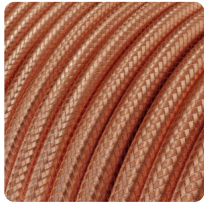

Fil Électrique Textile Rond Métallique Cuivre

7,70€ - 77,00€ TTC

SKU: MCFE0000220T6

<https://www.mc-fact.eu/shop/lighting/cable-textile-round-di-red-copper-metal/>

Fil électrique métallique textile rond. Gaine couleur cuivre avec 3 conducteurs de 0.75mm à double isolation. Ils vous permettrons de réaliser des lampe et luminaire de style industriel.

Caractéristiques

Poids	60 g
Isolation	Double isolation
Matériaux	Métallique
Couleurs	Rouge
Cable section	0,75mm ²
Forme	Rond

	Fil Électrique Textile Rond Métallique Cuivre – 1m SKU: MCFE0000220T6S01	ND 60,00 g	7,70€ TTC
	Fil Électrique Textile Rond Métallique Cuivre – 2m SKU: MCFE0000220T6S02	ND 120,00 g	15,40€ TTC
	Fil Électrique Textile Rond Métallique Cuivre – 3m SKU: MCFE0000220T6S03	ND 180,00 g	23,10€ TTC
	Fil Électrique Textile Rond Métallique Cuivre – 4m SKU: MCFE0000220T6S04	ND 240,00 g	30,80€ TTC
	Fil Électrique Textile Rond Métallique Cuivre – 5m SKU: MCFE0000220T6S05	ND 300,00 g	38,50€ TTC
	Fil Électrique Textile Rond Métallique Cuivre – 6m SKU: MCFE0000220T6S06	ND 360,00 g	46,20€ TTC
	Fil Électrique Textile Rond Métallique Cuivre – 7m SKU: MCFE0000220T6S07	ND 420,00 g	53,90€ TTC
	Fil Électrique Textile Rond Métallique Cuivre – 8m SKU: MCFE0000220T6S08	ND 480,00 g	61,60€ TTC
	Fil Électrique Textile Rond Métallique Cuivre – 9m SKU: MCFE0000220T6S09	ND 540,00 g	69,30€ TTC
	Fil Électrique Textile Rond Métallique Cuivre – 10m SKU: MCFE0000220T6S10	ND 600,00 g	77,00€ TTC
	Fil Électrique Textile Rond Métallique Cuivre – qté/m SKU: MCFE0000220T6SX	ND 60,00 g	7,70€ TTC