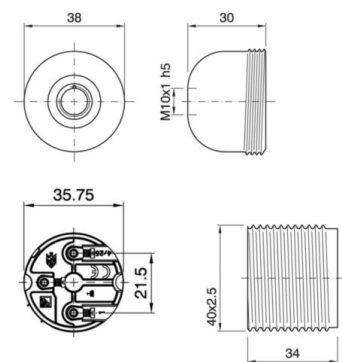

Douille métal DIY E27 sans ferrule nue

5,25€ - 6,30€ TTC

SKU: MCFL0401000W8

<https://www.mc-fact.eu/shop/lighting/socket-e27-metal-no-ferrule/>

Douille métal E27 diy nue sans ferrule et sans serre câble. Connexion pour mise à la terre prévu. Disponible en plusieurs couleur.

Caractéristiques

Poids	ND
Dimensions	ND
Finition	Perle noire , Cuivre , Laiton , Chrome
Matériaux	Métallique
Douille	E27
Taille	M10
Type de filetage	PAS Fin

Dessin technique

	Douille métal E27 DIY nue sans ferrule – Perle noire SKU: MCFL0401022W8	40 × 40 × 55 mm	42,00 g	6,30€ TTC
	Douille métal E27 DIY nue sans ferrule – Chrome SKU: MCFL0401023W8	40 × 40 × 55 mm	42,00 g	5,25€ TTC
	Douille métal E27 DIY nue sans ferrule – Cuivre SKU: MCFL0401020W8	40 × 40 × 55 mm	42,00 g	5,85€ TTC
	Douille métal E27 DIY nue sans ferrule – Laiton SKU: MCFL0401024W8	40 × 40 × 55 mm	42,00 g	5,25€ TTC