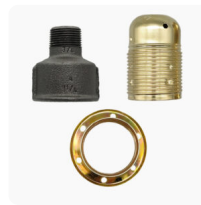

## Kit douille E27 métallique male pour raccord

14,50€ – 19,00€ TTC

SKU: MCFA0000800W8

<https://www.mc-fact.eu/shop/lighting/fitting-socket-e27-steel-fm/>

Kit Douille E27 métallique style indus male en fonte. Destiné à la réalisation de luminaire et lampe industrielle en concept tube.

## Caractéristiques

|                         |   |
|-------------------------|---|
| <b>Poids</b>            | ND  |
| <b>Dimensions</b>       | 54 × 54 × 91 mm   |
| <b>Usage</b>            | <a href="#">Décoration</a>  |
| <b>Type de filetage</b> | <a href="#">BSPT Whitworth Conique</a>                              |
| <b>Taille</b>           | <a href="#">1/2"</a> , <a href="#">3/4"</a>                         |
| <b>Réduction</b>        | <a href="#">1 1/4" &gt; 1/2"</a> , <a href="#">1 1/4" &gt; 3/4"</a> |
| <b>Matériaux</b>        | <a href="#">Fonte</a> , <a href="#">Métallique</a>                  |
| <b>Douille</b>          | <a href="#">E27</a>   |
| <b>Finition fonte</b>   | Sans (fonte brut), Vernis Mat                                       |