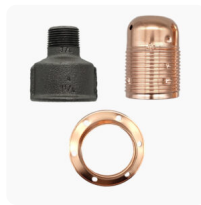

## Kit douille E27 métallique male pour raccord

14,50€ – 19,00€ TTC

SKU: MCFA0000800W8

<https://www.mc-fact.eu/shop/lighting/fitting-socket-e27-steel-fm/>

Kit Douille E27 métallique style indus male en fonte. Destiné à la réalisation de luminaire et lampe industrielle en concept tube.

## Caractéristiques

|                         |   |
|-------------------------|---|
| <b>Poids</b>            | ND  |
| <b>Dimensions</b>       | 54 × 54 × 91 mm   |
| <b>Usage</b>            | <a href="#">Décoration</a>  |
| <b>Type de filetage</b> | <a href="#">BSPT Whitworth Conique</a>                              |
| <b>Taille</b>           | <a href="#">1/2"</a> , <a href="#">3/4"</a>                         |
| <b>Réduction</b>        | <a href="#">1 1/4" &gt; 1/2"</a> , <a href="#">1 1/4" &gt; 3/4"</a> |
| <b>Matériaux</b>        | <a href="#">Fonte</a> , <a href="#">Métallique</a>                  |
| <b>Douille</b>          | <a href="#">E27</a>   |
| <b>Finition fonte</b>   | Sans (fonte brut), Vernis Mat                                       |