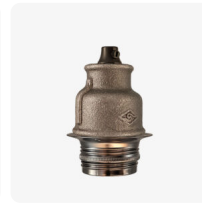

Kit douille E27 pour raccord

10,20€ – 15,70€ TTC

SKU: MCFR0000600W1

<https://www.mc-fact.eu/shop/lighting/lamp-holder-e27-for-cable/>

Kit Douille E27 en fonte industrielle en fonte. Destiné à la réalisation de luminaire et lampe industrielle en concept tube.

Caractéristiques

Poids	ND
Dimensions	54 × 54 × 91 mm
Usage	Décoration
Taille	1/2" , 3/4"
Réduction	1 1/4" > 1/2" , 1 1/4" > 3/4"
Douille	Plastique , Bakélite , Métallique
Matériaux	Bakélite , Fonte , Métallique
Douille	E27

	Kit douille E27 pour câble – 1/2", Plastique SKU: MCFR0000612Y3	54 × 54 × 91 mm	237,00 g	10,20€ TTC
	Kit douille E27 pour câble – 1/2", Bakélite SKU: MCFR0000612B1	54 × 54 × 91 mm	237,00 g	12,30€ TTC
	Kit douille E27 pour câble – 1/2", Métallique SKU: MCFR0000612W8	54 × 54 × 91 mm	277,00 g	15,40€ TTC
	Kit douille E27 pour câble – 3/4", Plastique SKU: MCFR0000634Y3	54 × 54 × 91 mm	248,00 g	10,50€ TTC
	Kit douille E27 pour câble – 3/4", Bakélite SKU: MCFR0000634B1	54 × 54 × 91 mm	248,00 g	12,60€ TTC
	Kit douille E27 pour câble – 3/4", Métallique SKU: MCFR0000634W8	54 × 54 × 91 mm	288,00 g	15,70€ TTC