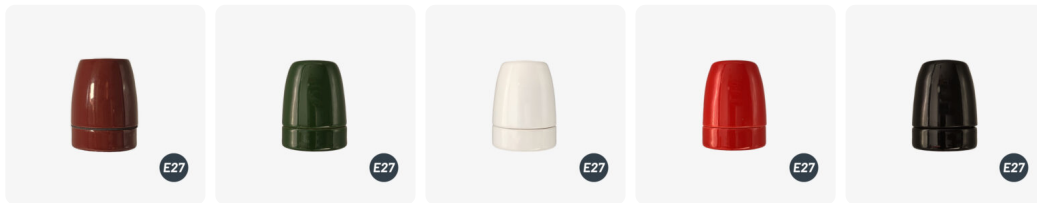

Douille Porcelaine E27 DIY nue

5,99€ – 7,99€ TTC

SKU: MCFL0400500B2

<https://www.mc-fact.eu/shop/lighting/socket-e27-porcelain/>

Douille diy E27 nue en porcelaine sans serre câble.
Disponible en plusieurs couleur.

E27

Caractéristiques

Poids	ND
Dimensions	45 × 45 × 60 mm
Couleurs	Noir , Blanc , Brun , Rouge , Vert
Matériaux	Porcelaine
Douille	E27
Taille	M10
Type de filetage	PAS Fin

	Douille E27 en porcelaine nue – Noir SKU: MCFL0400501B2	45 × 45 × 60 mm	115,00 g	6,90€ TTC
	Douille E27 en porcelaine nue – Blanc SKU: MCFL0400502B2	45 × 45 × 60 mm	115,00 g	5,99€ TTC
	Douille E27 en porcelaine nue – Vert SKU: MCFL0400505B2	45 × 45 × 60 mm	115,00 g	6,90€ TTC
	Douille E27 en porcelaine nue – Brun SKU: MCFL0400503B2	45 × 45 × 60 mm	115,00 g	7,99€ TTC
	Douille E27 en porcelaine nue – Rouge SKU: MCFL0400504B2	45 × 45 × 60 mm	115,00 g	6,90€ TTC