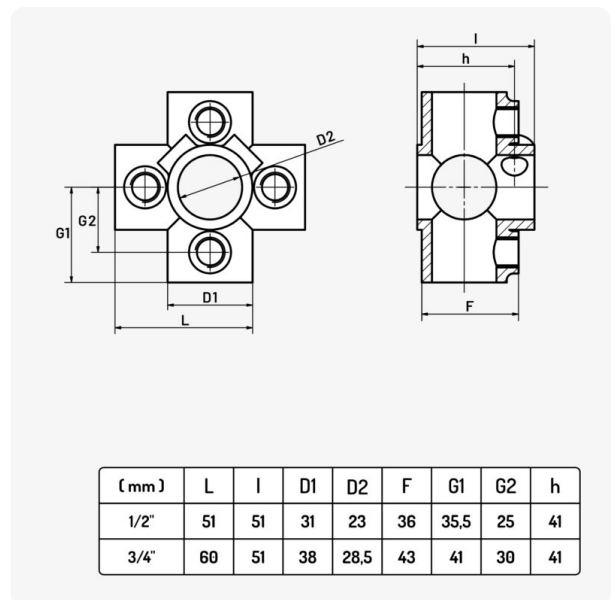

Distributeur 5 voies traversant Direct

7,70€ - 8,90€ TTC

SKU: MCFH0158000W1

<https://www.mc-fact.eu/shop/key-clamps/158-4way-cross-key-clamp/>

Distributeur 5 voies raccord direct pour tuyaux d'assemblage tubulaire en acier par vis de blocage à clé hexagonale (Allen ou BTR).

Caractéristiques

- Poids** ND
- Dimensions** ND
- Usage** [Décoration](#)
- Taille** [1/2"](#), [3/4"](#)
- Matériaux** [Fonte](#)
- Gamme** [Déco](#), [Direct](#), [Fonte](#)

Dessin technique

Distributeur 5 voies traversant Direct - 1/2"
SKU: MCFH0158012W1

71 × 51 × 71 mm

280,00 g

7,70€ TTC

Distributeur 5 voies traversant Direct - 3/4"
SKU: MCFH0158034W1

82 × 51 × 82 mm

416,00 g

8,90€ TTC