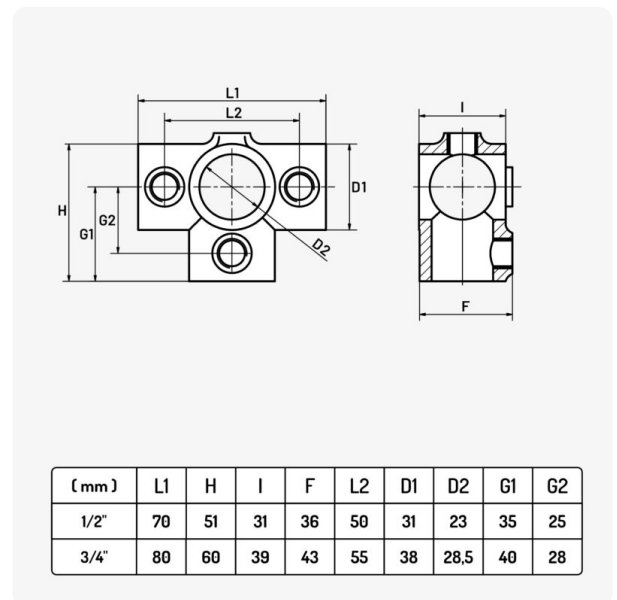

Distributeur 4 voies raccord direct

5,90€ – 6,20€ TTC

SKU: MCFH0176000W1

<https://www.mc-fact.eu/shop/key-clamps/176-side-outlet-tee-key-clamp/>

Distributeur 4 voies raccord direct raccord direct traversant pour tuyaux d'assemblage tubulaire en acier par vise de blocage à clé hexagonale (Allen ou BRT).

Caractéristiques

- Poids** ND
- Dimensions** ND
- Usage** [Décoration](#)
- Taille** [1/2"](#), [3/4"](#)
- Matériaux** [Fonte](#)
- Gamme** [Déco](#), [Direct](#), [Fonte](#)

Dessin technique

Distributeur 4 voies traversant Direct - 1/2"
SKU: MCFH0176012W1

70 × 55 × 36 mm

202,00 g

5,90€ TTC

Distributeur 4 voies traversant Direct - 3/4"
SKU: MCFH0176034W1

80 × 65 × 43 mm

350,00 g

6,20€ TTC