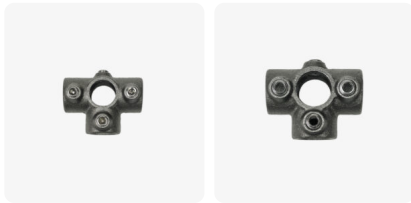

Distributeur 4 voies raccord direct

5,90€ – 6,20€ TTC

SKU: MCFH0176000W1

<https://www.mc-fact.eu/shop/key-clamps/176-side-outlet-tee-key-clamp/>

Distributeur 4 voies raccord direct raccord direct traversant pour tuyaux d'assemblage tubulaire en acier par vise de blocage à clé hexagonale (Allen ou BRT).

Caractéristiques

- Poids** ND
- Dimensions** ND
- Usage** [Décoration](#)
- Taille** [1/2"](#), [3/4"](#)
- Matériaux** [Fonte](#)
- Gamme** [Déco](#), [Direct](#), [Fonte](#)

Dessin technique

Distributeur 4 voies traversant Direct - 1/2"
SKU: MCFH0176012W1

70 × 55 × 36 mm

202,00 g

5,90€ TTC

Distributeur 4 voies traversant Direct - 3/4"
SKU: MCFH0176034W1

80 × 65 × 43 mm

350,00 g

6,20€ TTC