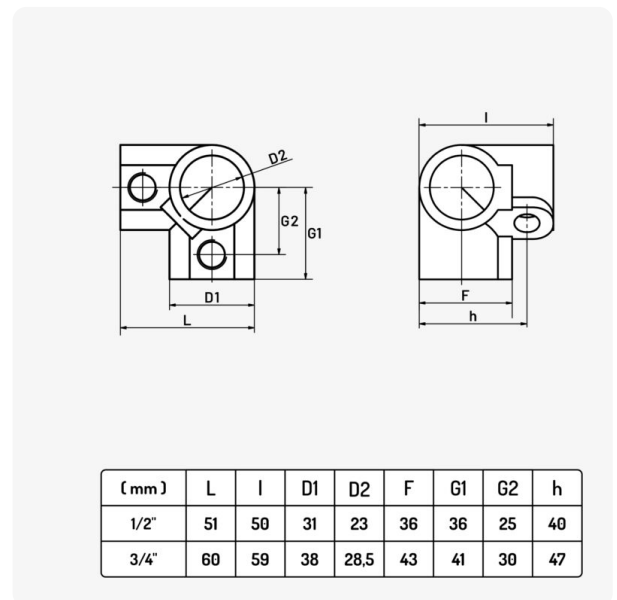

Coude distributeur 3 voies raccord direct

5,30€ - 7,90€ TTC

SKU: MCFH0128000W1

<https://www.mc-fact.eu/shop/key-clamps/128-3way-elbow-90-key-clamp/>

Coude distributeur 3 voies raccord direct pour tuyaux d'assemblage tubulaire en acier par vise de blocage à clé hexagonale (Allen ou BRT).

Caractéristiques

- Poids** ND
- Dimensions** ND
- Usage** [Décoration](#)
- Taille** [1/2"](#), [3/4"](#)
- Matériaux** [Fonte](#)
- Gamme** [Déco](#), [Direct](#), [Fonte](#)

Dessin technique

	Coude distributeur 3 voies Direct – 1/2" SKU: MCFH0128012W1	51 × 51 × 50 mm	196,00 g	5,30€ TTC
	Coude distributeur 3 voies Direct – 3/4" SKU: MCFH0128034W1	60 × 60 × 59 mm	344,00 g	7,90€ TTC
