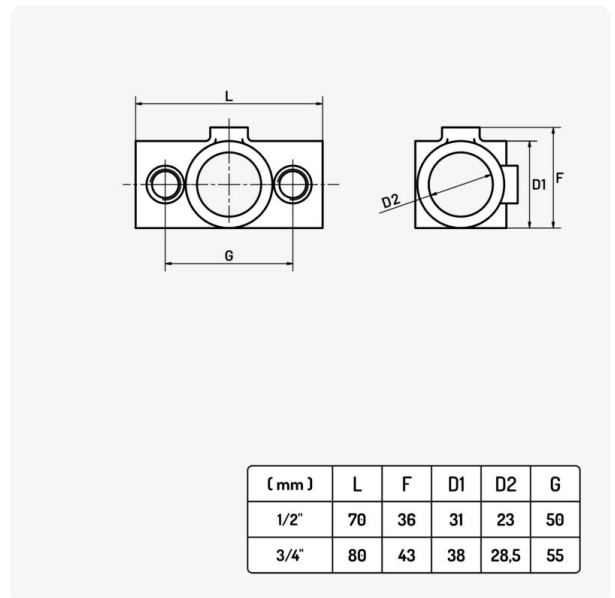

Croix traversant raccord direct

4,60€ – 5,90€ TTC

SKU: MCFH0119000W1

<https://www.mc-fact.eu/shop/key-clamps/119-socket-cross-key-clamp/>

Croix raccord direct traversant pour tuyaux d'assemblage tubulaire en acier par vise de blocage à clé hexagonale (Allen ou BRT).

Caractéristiques

- Poids** ND
- Dimensions** ND
- Usage** [Décoration](#)
- Taille** [1/2"](#), [3/4"](#)
- Matériaux** [Fonte](#)
- Gamme** [Déco](#), [Direct](#), [Fonte](#)

Dessin technique

	Croix traversant Direct - 1/2" SKU: MCFH0119012W1	70 × 31 × 36 mm	170,00 g	4,60€ TTC
	Croix traversant Direct - 3/4" SKU: MCFH0119034W1	80 × 38 × 43 mm	276,00 g	5,90€ TTC