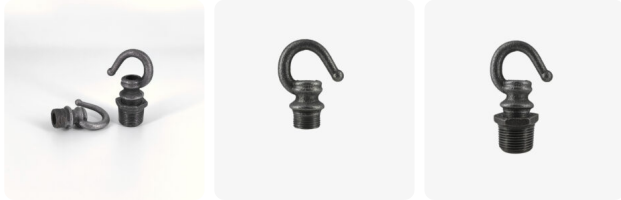

Crochet de suspension lampe pour raccord

7,99€ - 9,10€ TTC

SKU: MCFM3201300W1

<https://www.mc-fact.eu/shop/fittings/fitting-hook-pendant-lamp/>

Crochet de suspension lampe tuyau pour raccord de plomberie filetage BSP.
Avec trou centrale pour le passage de fil électrique textile déco.
Disponible 2 taille.

Caractéristiques

| | |
|---------------------------|--|
| Poids | ND |
| Dimensions | ND |
| Usage | Décoration |
| Taille | 1/2" , 3/4" |
| Gamme | Classique , Déco , Fonte |
| Matériaux | Fonte |
| Diamètre Intérieur | 11mm |

Crochet de suspension lampe pour raccord - 1/2"
SKU: MCFM3201312W1

47 × 24 × 62 mm

65,00 g

7,99€ TTC

Crochet de suspension lampe pour raccord - 3/4"
SKU: MCFM3201334W1

47 × 24 × 81 mm

123,00 g

9,10€ TTC