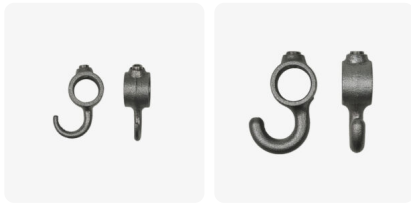

## Crochet raccord direct

5,60€ – 6,30€ TTC

SKU: MCFH0182T00W1

<https://www.mc-fact.eu/shop/key-clamps/182t-hook-key-clamp/>

Crochet raccord direct de tuyaux d'assemblage tubulaire sur tube en acier par vise de blocage à clé hexagonale (Allen ou BRT).

### Caractéristiques

- Poids** ND
- Dimensions** ND
- Usage** [Décoration](#)
- Taille** [1/2"](#), [3/4"](#)
- Matériaux** [Fonte](#)
- Gamme** [Déco](#), [Direct](#), [Fonte](#)

### Dessin technique

---

	Crochet Raccord Direct - 1/2" SKU: MCFH0182T12W1	48 × 23 × 64 mm	72,00 g	5,60€ TTC
	Crochet Raccord Direct - 3/4" SKU: MCFH0182T34W1	58 × 25 × 82 mm	163,00 g	6,30€ TTC

---