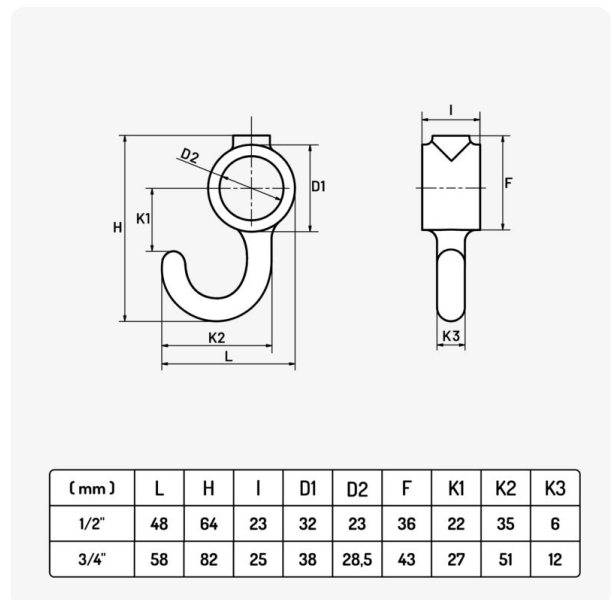

## Crochet raccord direct

5,60€ – 6,30€ TTC

SKU: MCFH0182T00W1

<https://www.mc-fact.eu/shop/key-clamps/182t-hook-key-clamp/>

Crochet raccord direct de tuyaux d'assemblage tubulaire sur tube en acier par vise de blocage à clé hexagonale (Allen ou BRT).

### Caractéristiques

- Poids** ND
- Dimensions** ND
- Usage** [Décoration](#)
- Taille** [1/2"](#), [3/4"](#)
- Matériaux** [Fonte](#)
- Gamme** [Déco](#), [Direct](#), [Fonte](#)

### Dessin technique

---

	Crochet Raccord Direct - 1/2" SKU: MCFH0182T12W1	48 × 23 × 64 mm	72,00 g	5,60€ TTC
	Crochet Raccord Direct - 3/4" SKU: MCFH0182T34W1	58 × 25 × 82 mm	163,00 g	6,30€ TTC

---