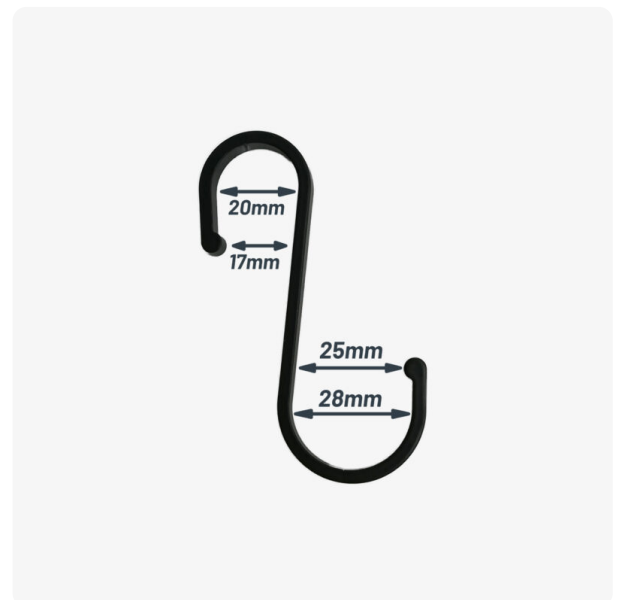

Crochet industrielle noir tube acier

0,99€ – 7,99€ TTC

SKU: MCFA0021100W5

<https://www.mc-fact.eu/shop/accessories/hook-alu-black/>

Crochet penderie industrielle et cuisine en aluminium de couleur noir pour suspendre vos manteau, sacs, vêtements, ustensiles, ...

Caractéristiques

Poids	ND
Dimensions	82 × 55 × 6 mm
Couleurs	Noir
Pack	A la pièce, 10 pièces
Taille	1/2"

Dessin technique

Crochet Noir pour tube acier - A la pièce
SKU: MCFA0021112W5

82 × 55 × 6 mm

4.00 g

0,99€ TTC

Crochet Noir pour tube acier - 10 pièces
SKU: MCFA0021100W5P10

82 × 55 × 6 mm

40.00 g

7,99€ TTC