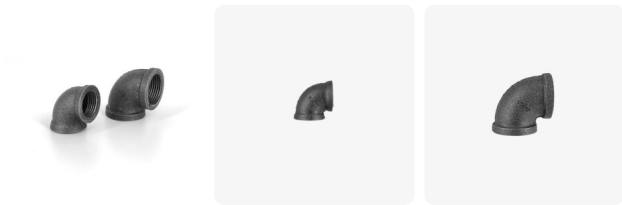

## Coude 90° déco

2,30€ – 3,20€ TTC

SKU: MCFF8101100W1

<https://www.mc-fact.eu/shop/fittings/elbow-90-deco/>

Raccord à visser type coude déco femelle utiliser avec les raccords mâle.

Pour la création de déco industrielle.

## Caractéristiques

Poids	ND
Dimensions	ND
Usage	<a href="#">Décoration</a>
Type de filetage	<a href="#">BSPP Whitworth droit</a>
Taille	<a href="#">1/2"</a> , <a href="#">3/4"</a>
Matériaux	<a href="#">Fonte</a>
Gamme	<a href="#">Déco</a> , <a href="#">Fonte</a>

## Dessin technique

MC Fact ( mm )	a	z
1/2"	21	11
3/4"	27	17

---

	<b>Coude 90° déco - 1/2"</b> SKU: MCFF8101112W1	35 × 35 × 28 mm	48,00 g	2,30€ TTC
	<b>Coude 90° déco - 3/4"</b> SKU: MCFF8101134W1	44 × 44 × 34 mm	81,00 g	3,20€ TTC