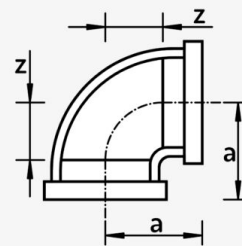

## Coude 90° déco

2,30€ – 3,20€ TTC

SKU: MCFF8101100W1

<https://www.mc-fact.eu/shop/fittings/elbow-90-deco/>

Raccord à visser type coude déco femelle utiliser avec les raccords mâle.

Pour la création de déco industrielle.

## Caractéristiques

Poids	ND
Dimensions	ND
Usage	<a href="#">Décoration</a>
Type de filetage	<a href="#">BSPP Whitworth droit</a>
Taille	<a href="#">1/2"</a> , <a href="#">3/4"</a>
Matériaux	<a href="#">Fonte</a>
Gamme	<a href="#">Déco</a> , <a href="#">Fonte</a>

## Dessin technique

MC Fact ( mm )	a	z
1/2"	21	11
3/4"	27	17

---

	<b>Coude 90° déco - 1/2"</b> SKU: MCFF8101112W1	35 × 35 × 28 mm	48,00 g	2,30€ TTC
	<b>Coude 90° déco - 3/4"</b> SKU: MCFF8101134W1	44 × 44 × 34 mm	81,00 g	3,20€ TTC