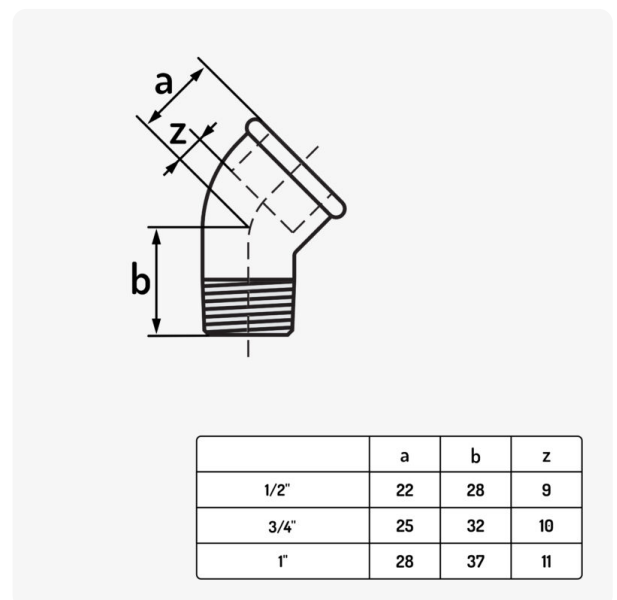

Coude 45° F/M

3,20€ – 5,89€ TTC

SKU: MCFF0211200W1-1

<https://www.mc-fact.eu/shop/fittings/elbows/elbow-45-fm/>

Coude 45° femelle male en fonte. Peut être vissé sur tout les raccords et tubes de même taille. Disponible en 3 version de 1/2" à 1"

Caractéristiques

Poids	ND
Dimensions	ND
Usage	Décoration , Plomberie
Type de filetage	BSPP Whitworth droit , BSPT Whitworth Conique
Taille	1/2" , 3/4" , 1"
Certifié	DVGW , SVGW
Gamme	Classique , Fonte

Dessin technique

	Coude 45° F/M - 1/2" SKU: MCFF0201212W1	40 × 29 × 49 mm	57,00 g	3,20€ TTC
	Coude 45° F/M - 3/4" SKU: MCFF0201234W1	50 × 35,5 × 55 mm	105,00 g	4,20€ TTC
	Coude 45° F/M - 1" SKU: MCFF0201244W1	59 × 43 × 65 mm	145,00 g	5,89€ TTC