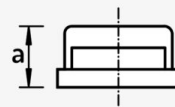

Capuchon rond déco

1,40€ – 1,99€ TTC

SKU: MCFF8341100W1

<https://www.mc-fact.eu/shop/fittings/cap-round-deco/>

Raccord à visser type capuchon rond déco femelle utiliser avec les raccords mâle.

Pour la création de déco industrielle.

Caractéristiques

Poids	ND
Dimensions	ND
Usage	Décoration
Type de filetage	BSPP Whitworth droit
Taille	1/2" , 3/4"
Matériaux	Fonte
Gamme	Déco , Fonte

Dessin technique

MC Fact (mm)	a
1/2"	16
3/4"	17

	Capuchon rond déco - Bonnet déco - 1/2" SKU: MCFF8341112W1	28 × 28 × 16 mm	25,00 g	1,40€ TTC
	Capuchon rond déco - Bonnet déco - 3/4" SKU: MCFF8341134W1	34 × 34 × 17 mm	34,00 g	1,99€ TTC
