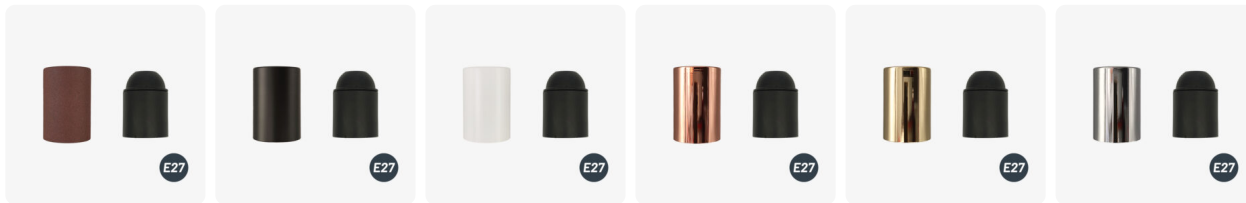

Cache douille DIY E27 métallique nue

4,00€ - 5,80€ TTC

SKU: MCFL0400400

<https://www.mc-fact.eu/shop/lighting/lampholder-e27-cover-metal/>

Cache douille diy E27 nue en métal sans serre câble.
Disponible en plusieurs couleur.

Caractéristiques

- Weight** 60 g
Dimensions 43 × 43 × 63 mm
Finition [Grenailé](#), [Noir mat](#), [Blanc mat](#), [Perle noire](#), [Cuivre](#), [Laiton](#), [Chrome](#), [Rouille foncée](#)
Matériaux [Métallique](#)
Douille [E27](#)
Taille [M10](#)

	Cache Douille DIY E27 métallique nue – Perle noire SKU: MCFL0400422W8	43 × 43 × 63 mm	60,00 g	4,80€ TTC
	Cache Douille DIY E27 métallique nue – Chrome SKU: MCFL0400423W8	43 × 43 × 63 mm	60,00 g	4,40€ TTC
	Cache Douille DIY E27 métallique nue – Cuivre SKU: MCFL0400420W8	43 × 43 × 63 mm	60,00 g	5,80€ TTC
	Cache Douille DIY E27 métallique nue – Laiton SKU: MCFL0400424W8	43 × 43 × 63 mm	60,00 g	4,40€ TTC
	Cache Douille DIY E27 métallique nue – Noir mat SKU: MCFL0400401C2	43 × 43 × 63 mm	60,00 g	4,00€ TTC
	Cache Douille DIY E27 métallique nue – Blanc mat SKU: MCFL0400402C2	43 × 43 × 63 mm	60,00 g	4,00€ TTC
	Cache Douille DIY E27 métallique nue – Rouille foncée SKU: MCFL0400428C2	43 × 43 × 63 mm	60,00 g	4,20€ TTC