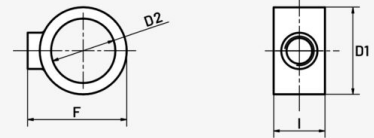

Bague de serrage raccord direct

1,90€ TTC

SKU: MCFH0179000W1

<https://www.mc-fact.eu/shop/key-clamps/179-lock-ring-key-clamp/>

Bague de serrage raccord direct pour tuyaux d'assemblage direct tubulaire en acier par vis de blocage à clé hexagonale (Allen ou BTR).

Caractéristiques

Poids	ND
Dimensions	ND
Usage	Décoration
Taille	3/4"
Matériaux	Fonte
Gamme	Déco , Direct , Fonte

Dessin technique

(mm)	F	I	D1	D2
3/4"	43	23	38	28,5

Bague de serrage Direct - 3/4"
SKU: MCFH0179034W1