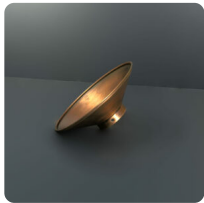

## Abat-jour évasé cuivré patiné Ø230mm

33,99€ TTC

SKU: MCFL0011000W92

<https://www.mc-fact.eu/shop/lighting/lampshade-indus-copper-flared-230/>

Abat jour vintage en acier cuivré évasé de diamètre 230mm. Pour une décoration industrielle, il est possible de les associés à nos douille DIY pour ampoule e27.

### Caractéristiques

<b>Poids</b>	380 g
<b>Dimensions</b>	330 × 330 × 80 mm
<b>Matériaux</b>	<a href="#">Acier Cuivré</a>
<b>Couleurs</b>	<a href="#">Cuivre</a>
<b>Diamètre</b>	230mm (23cm)
<b>Douille</b>	<a href="#">E27</a>
<b>Diamètre douille</b>	40mm